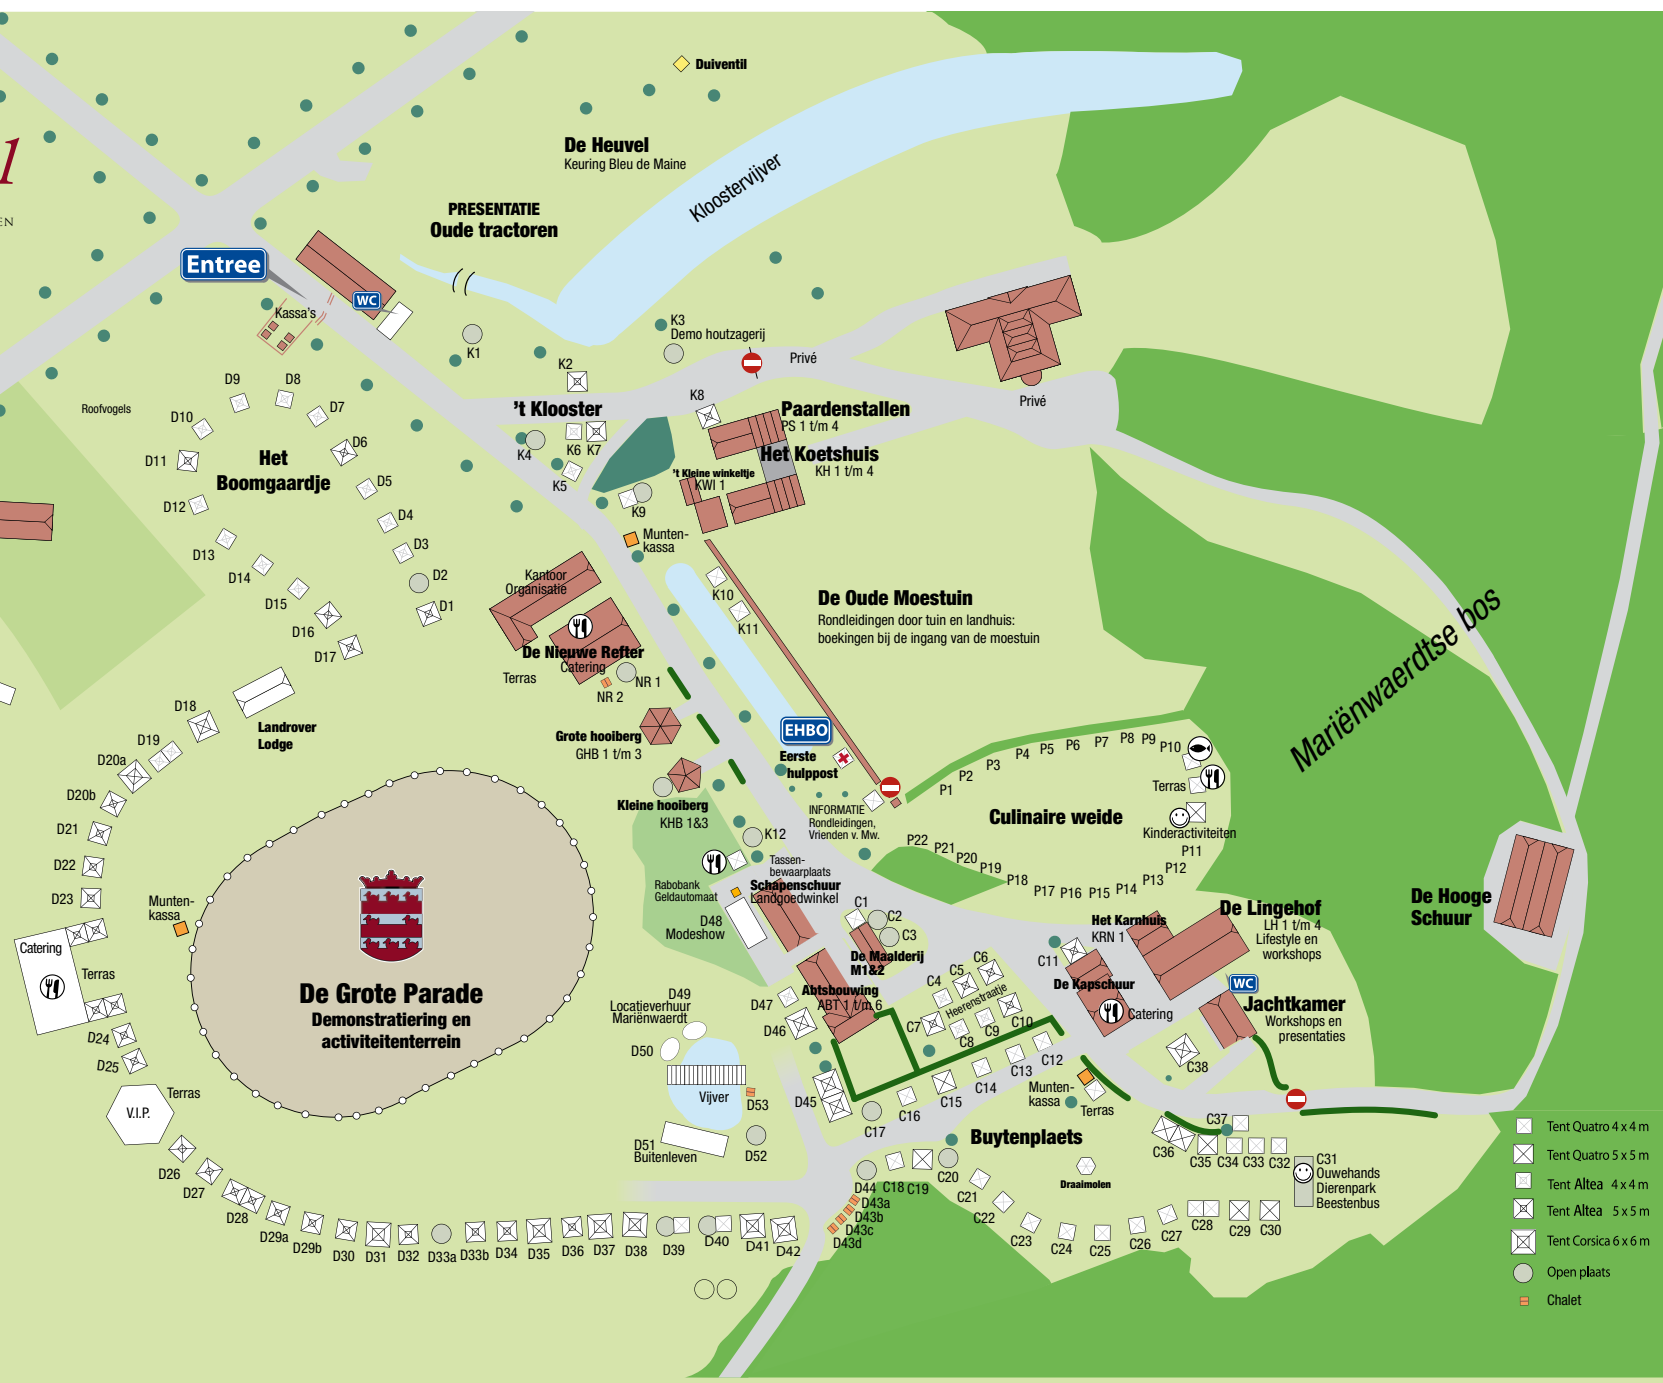

Landgoedfair 2011

INDELING FAIRTERREIN, CATERINGPUNTEN EN STANDHOUDERSPLAATSEN
(WIJZIGINGEN VOORBEHOUDEN)

Parkeerterrein

- Tent Quatro 4 x 4 m
- Tent Quatro 5 x 5 m
- Tent Altea 4 x 4 m
- Tent Altea 5 x 5 m
- Tent Corsica 6 x 6 m
- Open plaats
- Chalet