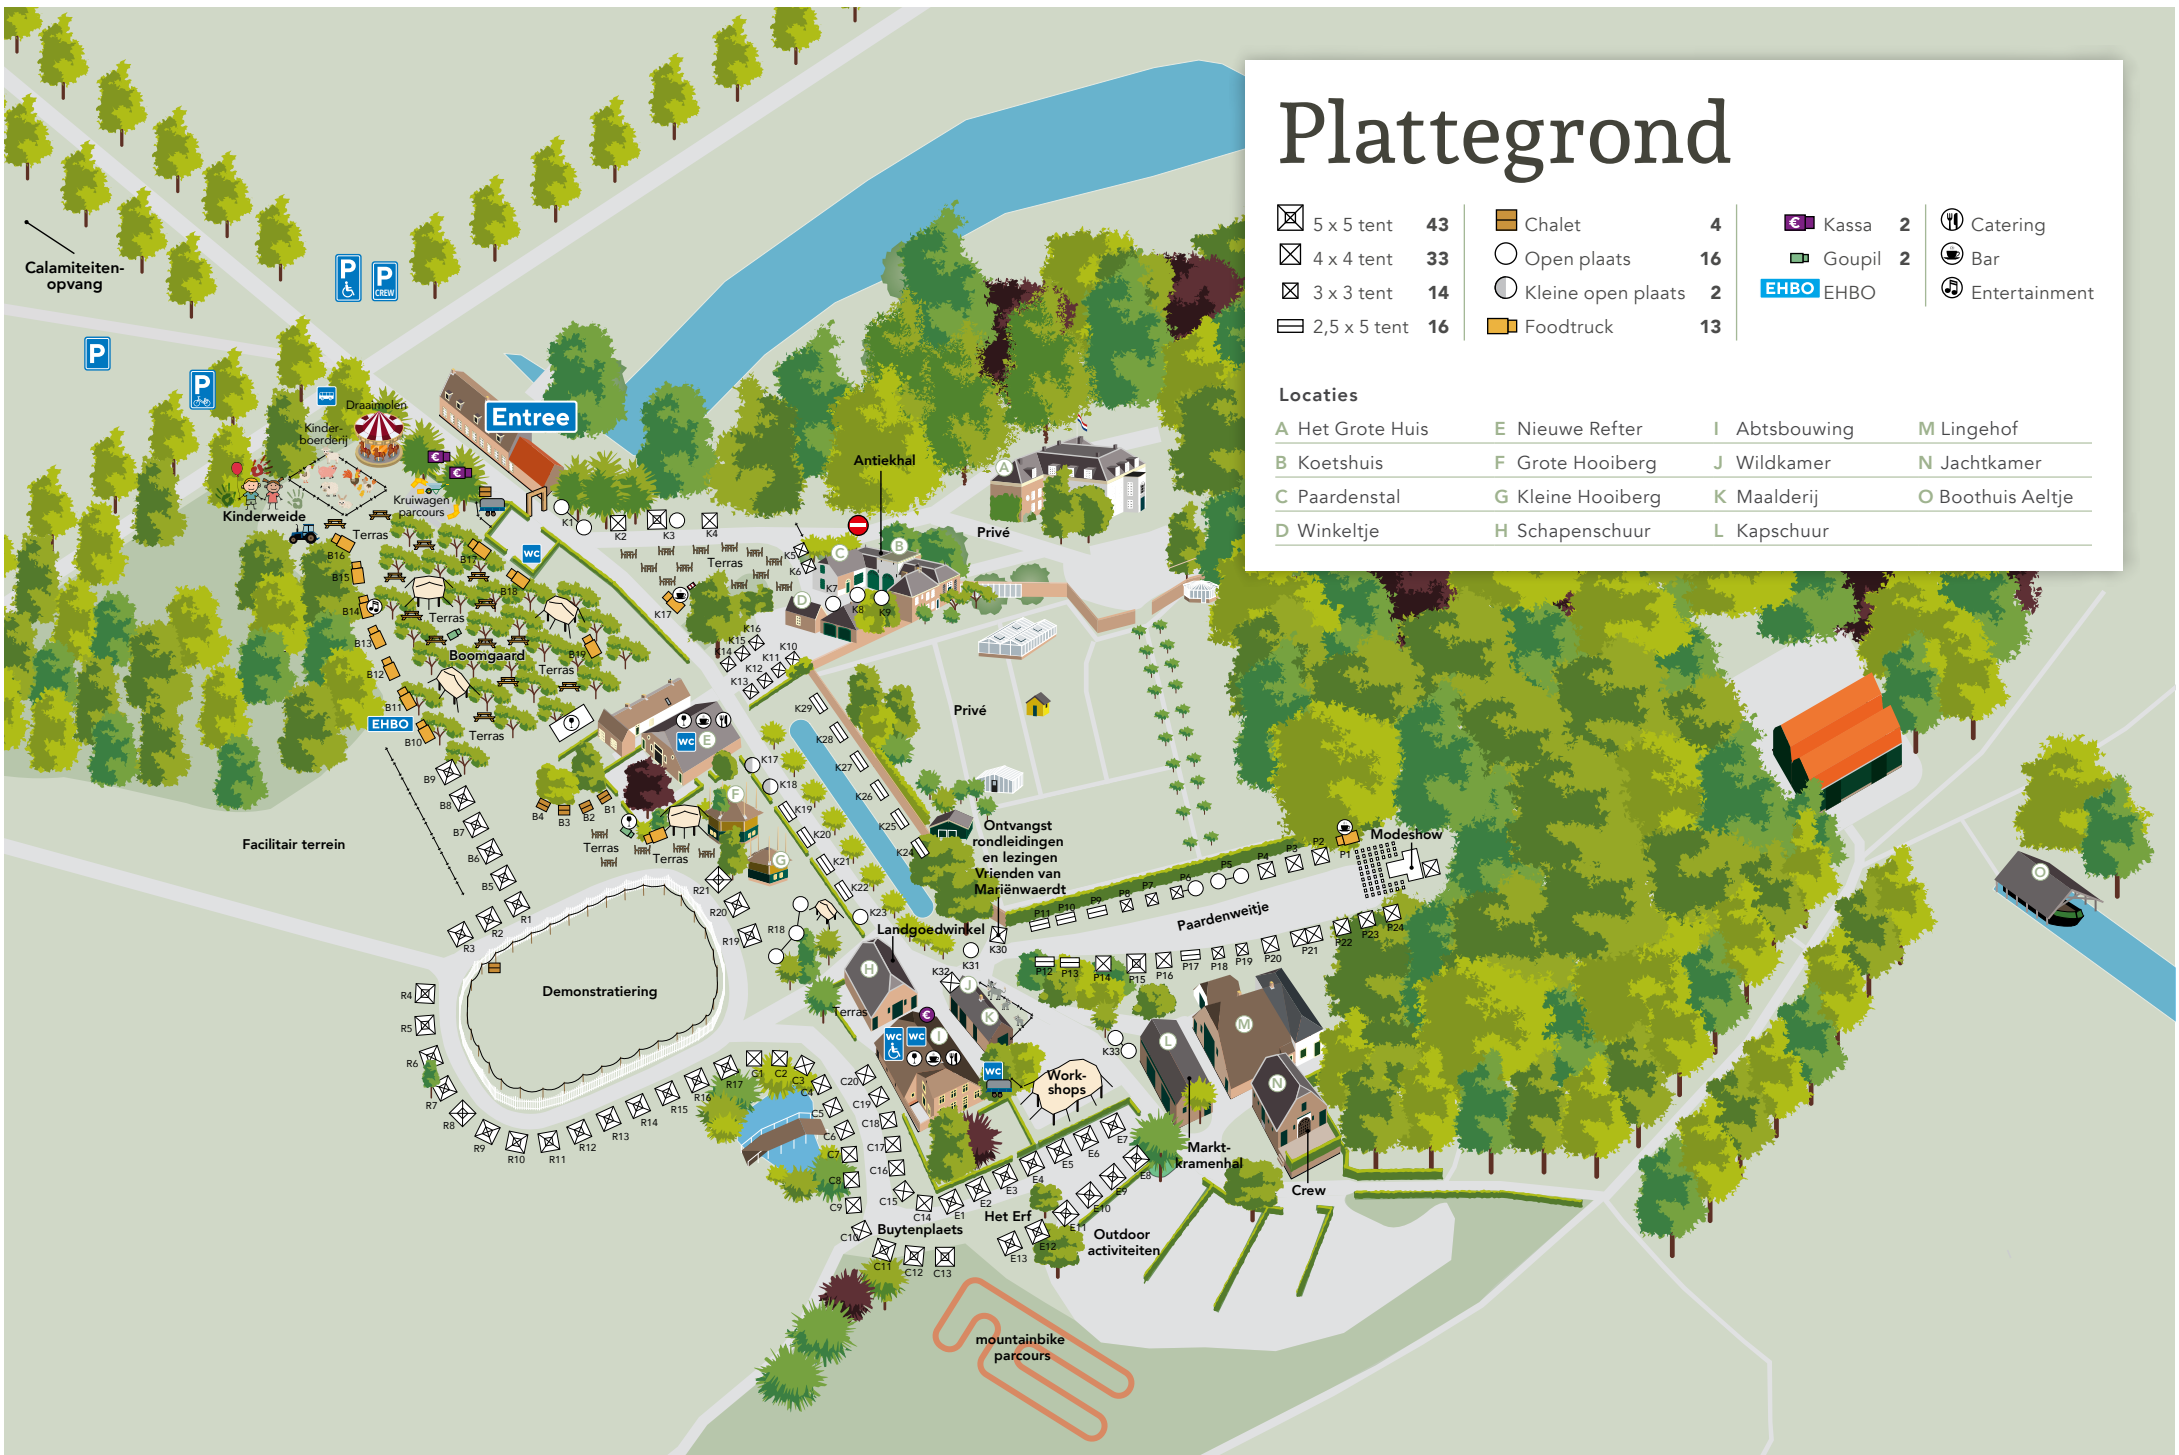

Plattegrond

☒ 5 x 5 tent	43	Chalet	4	🏠 Kassa	2	🍷 Catering
☒ 4 x 4 tent	33	Open plaats	16	🚚 Goupil	2	🍷 Bar
☒ 3 x 3 tent	14	⊙ Kleine open plaats	2	EHBO EHBO		🎵 Entertainment
☒ 2,5 x 5 tent	16	🚚 Foodtruck	13			

Locaties

A Het Grote Huis	E Nieuwe Refter	I Abtsbouwing	M Linge Hof
B Koetshuis	F Grote Hooiberg	J Wildkamer	N Jachtkamer
C Paardenstal	G Kleine Hooiberg	K Maalderij	O Boothuis Aeltje
D Winkelte	H Schapenschuur	L Kapschuur	

Deze plattegrond is indicatief en onder voorbehoud van fouten en/of wijzigingen. Hier kunnen geen rechten aan worden ontleend.